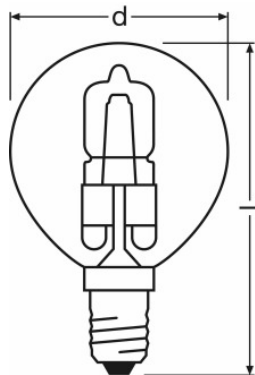

Product family datasheet

Product description	Lamp mercury content	Mercury-free	Capabilities		Certificates & standards		Country specific categorizations
			Burning position	Dimmable	Energy efficiency class	Energy consumption	ILCOS
HAL PRO CL P 20 W 230 V E27	0.0 mg	Yes	Any	Yes	D	20 kWh/1000h	HSGSP/C/UB-20-230-E27-60
HAL PRO CL P 30 W 230 V E14	0.0 mg	Yes	Any	Yes	D	30 kWh/1000h	HSGSP/C/UB-30-230-E14-60
HAL PRO CL P 30 W 230 V E27	0.0 mg	Yes	Any	Yes	D	30 kWh/1000h	HSGSP/C/UB-30-230-E27-60
HAL PRO CL P 46 W 230 V E14	0.0 mg	Yes	Any	Yes	D	46 kWh/1000h	HSGSP/C/UB-46-230-E14-60
HAL PRO CL P 46 W 230 V E27	0.0 mg	Yes	Any	Yes	D	46 kWh/1000h	HSGSP/C/UB-46-230-E27-60

1) At 1 min on / 3 min off

HAL PRO CL P 20 W 230 V E14, HAL PRO CL P 30 W 230 V E14, HAL PRO CL P 46 W 230 V E14